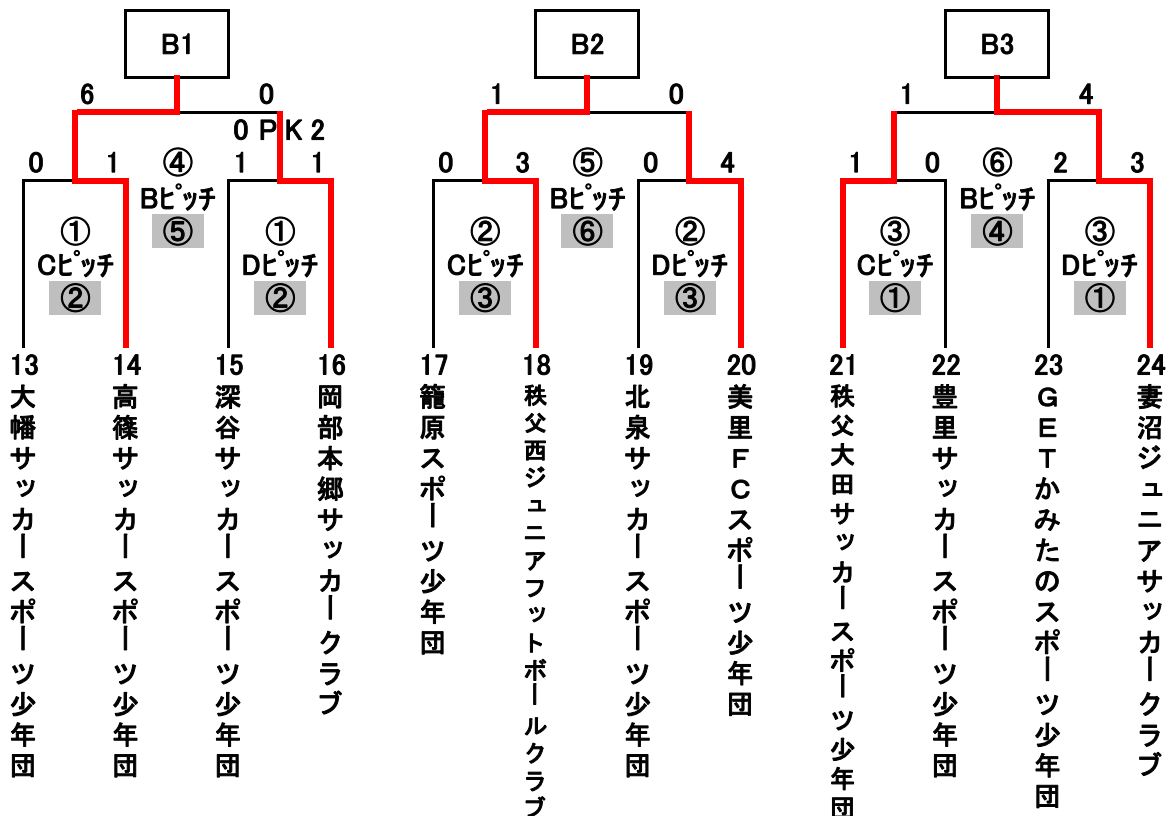

第1回スクール21カップ埼玉県スポーツ少年団U-10サッカー大会トーナメント表

試合時間 ①9:00 ②9:50 ③10:40 ④11:30 ⑤12:20 ⑥13:10

* 天候によりJFA熱中症ガイドラインを指針とした、熱中症対策を行う。

■ は審判割り当て主審、副審、第4の審判員については当該チーム同士で話し合いとする。

Aブロック 会場:さくら運動公園

Bブロック 会場:さくら運動公園

C,Dピッチ1回戦終了後はフレンドリーピッチとして使用

第1回スクール21カップ埼玉県スポーツ少年団U-10サッカー大会トーナメント表

試合時間 ①9:00 ②9:50 ③10:40 ④11:30 ⑤12:20 ⑥13:10

* 天候によりJFA熱中症ガイドラインを指針とした、熱中症対策を行う。

■ は審判割り当て主審、副審、第4の審判員については当該チーム同士で話し合いとする。

Cブロック 会場: 県営大麻生グラウンド

Dブロック 会場: 県営大麻生グラウンド

* 試合順注意Gピッチ4試合目の審判は1試合目で負けたチームが行う。
 Gピッチは4試合目、Hピッチは3試合目が終了後フロントリールピッチとして使用

第1回スクール21カップ埼玉県スポーツ少年団U-10サッカー大会代表決定リーグ

会場名：くまびあ

Aブロック		石原	江南南 B	江南南 A	勝点	得点	失点	得失差	順位
1	石原		① ● 0 - 7	③ ● 0 - 13	0	0	20	-20	3
2	江南南 B	① ○ 7 - 0		⑤ ● 1 - 5	3	8	5	3	2
3	江南南 A	③ ○ 13 - 0	⑤ ○ 5 - 1		6	18	1	17	1

会場名：くまびあ

Dブロック		熊谷西	花の木	常盤	勝点	得点	失点	得失差	順位
1	熊谷西		① ○ 3 - 1	③ ● 1 - 3	3	4	4	0	2
2	花の木	① ● 1 - 3		⑤ ● 0 - 5	0	1	8	-7	3
3	常盤	③ ○ 3 - 1	⑤ ○ 5 - 0		6	8	1	7	1

リーグ戦の順位は、次の順により決定する

- ①勝ち点(勝ち…3点 引き分け…1点 負け…0点)
- ②得失点差 ③総得点 ④対戦勝者 ⑤PK戦(5人制)