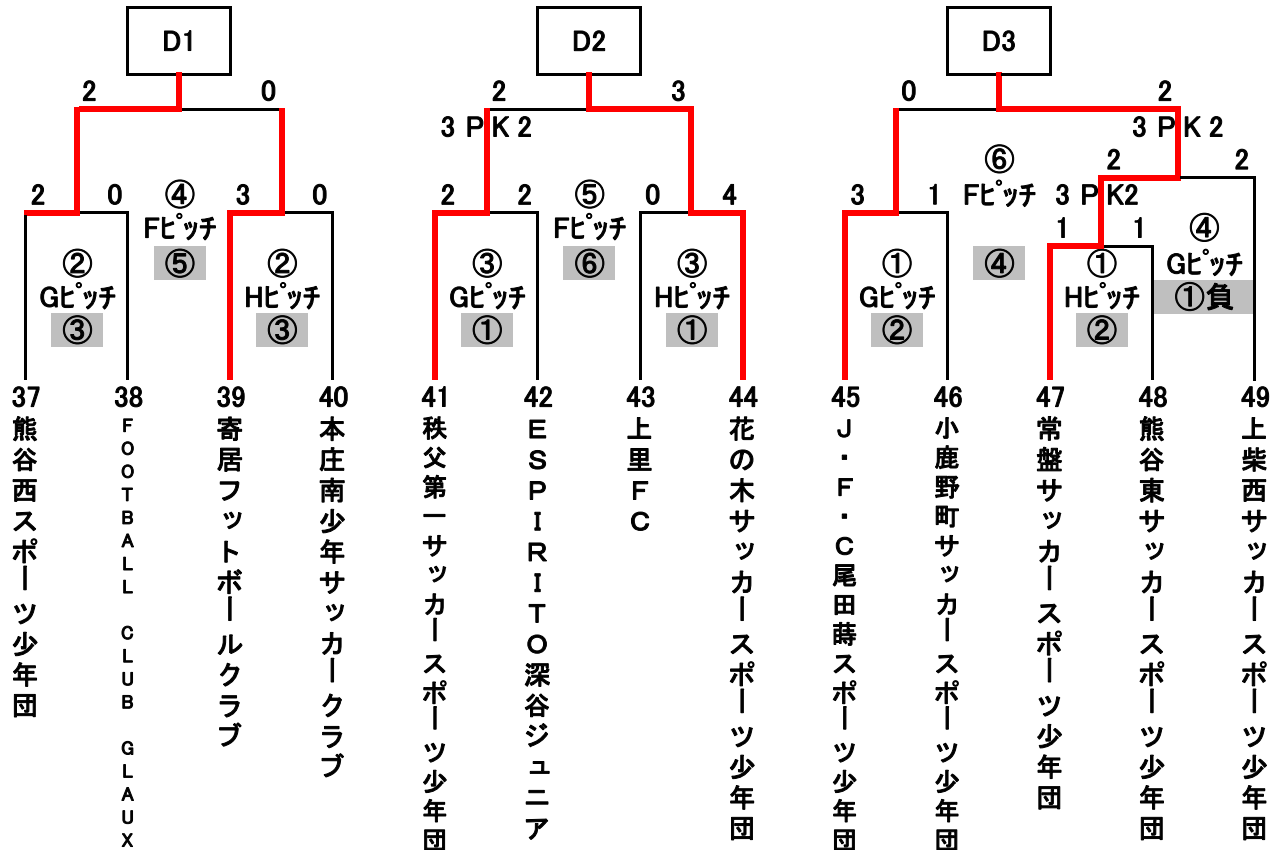

第1回スクール21カップ埼玉県スポーツ少年団U-10サッカー大会トーナメント表

試合時間 ①9:00 ②9:50 ③10:40 ④11:30 ⑤12:20 ⑥13:10

* 天候によりJFA熱中症ガイドラインを指針とした、熱中症対策を行う。

■ は審判割り当て主審、副審、第4の審判員については当該チーム同士で話し合いとする。

Cブロック 会場: 県営大麻生グラウンド

Dブロック 会場: 県営大麻生グラウンド

* 試合順注意Gピッチ4試合目の審判は1試合目で負けたチームが行う。
 Gピッチは4試合目、Hピッチは3試合目が終了後フロントリールピッチとして使用

第1回スクール21カップ埼玉県スポーツ少年団U-10サッカー大会代表決定リーグ

会場名：くまびあ

Aブロック		石原	江南南 B	江南南 A	勝点	得点	失点	得失差	順位
1	石原		① ● 0 - 7	③ ● 0 - 13	0	0	20	-20	3
2	江南南 B	① ○ 7 - 0		⑤ ● 1 - 5	3	8	5	3	2
3	江南南 A	③ ○ 13 - 0	⑤ ○ 5 - 1		6	18	1	17	1

会場名：くまびあ

Dブロック		熊谷西	花の木	常盤	勝点	得点	失点	得失差	順位
1	熊谷西		① ○ 3 - 1	③ ● 1 - 3	3	4	4	0	2
2	花の木	① ● 1 - 3		⑤ ● 0 - 5	0	1	8	-7	3
3	常盤	③ ○ 3 - 1	⑤ ○ 5 - 0		6	8	1	7	1

リーグ戦の順位は、次の順により決定する

- ①勝ち点(勝ち…3点 引き分け…1点 負け…0点)
- ②得失点差 ③総得点 ④対戦勝者 ⑤PK戦(5人制)