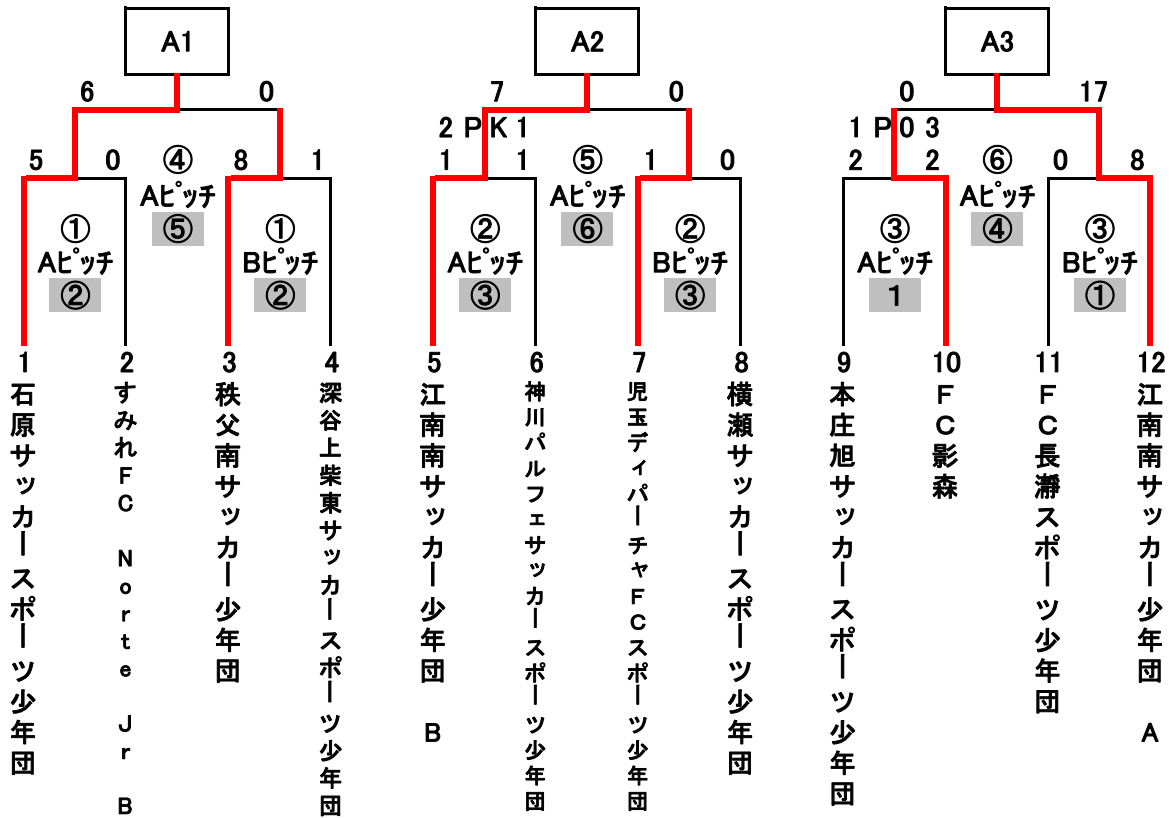

第1回スクール21カップ埼玉県スポーツ少年団U-10サッカー大会トーナメント表

試合時間 ①9:00 ②9:50 ③10:40 ④11:30 ⑤12:20 ⑥13:10

* 天候によりJFA熱中症ガイドラインを指針とした、熱中症対策を行う。

■ は審判割り当て主審、副審、第4の審判員については当該チーム同士で話し合いとする。

Aブロック 会場:さくら運動公園

Bブロック 会場:さくら運動公園

C,Dピッチ1回戦終了後はフレンドリーピッチとして使用

* 試合順注意Gピッチ4試合目の審判は1試合目で負けたチームが行う。
 Gピッチは4試合目、Hピッチは3試合目が終了後フロントリールピッチとして使用

第1回スクール21カップ埼玉県スポーツ少年団U-10サッカー大会代表決定リーグ

会場名：くまびあ

Aブロック		石原	江南南 B	江南南 A	勝点	得点	失点	得失差	順位
1	石原		① ● 0 - 7	③ ● 0 - 13	0	0	20	-20	3
2	江南南 B	① ○ 7 - 0		⑤ ● 1 - 5	3	8	5	3	2
3	江南南 A	③ ○ 13 - 0	⑤ ○ 5 - 1		6	18	1	17	1

会場名：くまびあ

Dブロック		熊谷西	花の木	常盤	勝点	得点	失点	得失差	順位
1	熊谷西		① ○ 3 - 1	③ ● 1 - 3	3	4	4	0	2
2	花の木	① ● 1 - 3		⑤ ● 0 - 5	0	1	8	-7	3
3	常盤	③ ○ 3 - 1	⑤ ○ 5 - 0		6	8	1	7	1

リーグ戦の順位は、次の順により決定する

- ①勝ち点(勝ち…3点 引き分け…1点 負け…0点)
- ②得失点差 ③総得点 ④対戦勝者 ⑤PK戦(5人制)