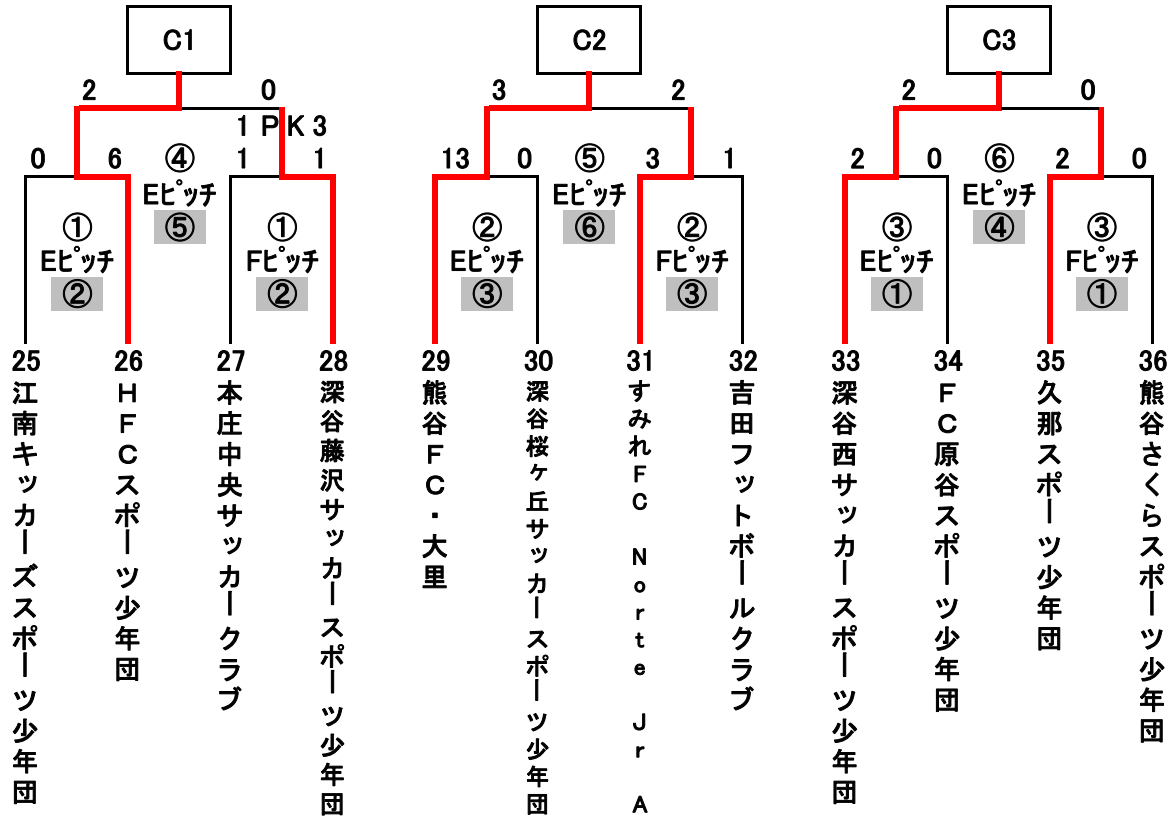

第1回スクール21カップ埼玉県スポーツ少年団U-10サッカー大会トーナメント表

試合時間 ①9:00 ②9:50 ③10:40 ④11:30 ⑤12:20 ⑥13:10

* 天候によりJFA熱中症ガイドラインを指針とした、熱中症対策を行う。

■ は審判割り当て主審、副審、第4の審判員については当該チーム同士で話し合いとする。

Aブロック 会場:さくら運動公園

Bブロック 会場:さくら運動公園

C,Dピッチ1回戦終了後はフレンドリーピッチとして使用

第1回スクール21カップ埼玉県スポーツ少年団U-10サッカー大会トーナメント表

試合時間 ①9:00 ②9:50 ③10:40 ④11:30 ⑤12:20 ⑥13:10

* 天候によりJFA熱中症ガイドラインを指針とした、熱中症対策を行う。

■ は審判割り当て主審、副審、第4の審判員については当該チーム同士で話し合いとする。

Cブロック 会場: 県営大麻生グラウンド

Dブロック 会場: 県営大麻生グラウンド

* 試合順注意Gピッチ4試合目の審判は1試合目で負けたチームが行う。
 Gピッチは4試合目、Hピッチは3試合目が終了後フロントリールピッチとして使用

第1回スクール21カップ埼玉県スポーツ少年団U-10サッカー大会代表決定リーグ

会場名：くまびあ

Aブロック		石原	江南南 B	江南南 A	勝点	得点	失点	得失差	順位
1	石原		① ● 0 - 7	③ ● 0 - 13	0	0	20	-20	3
2	江南南 B	① ○ 7 - 0		⑤ ● 1 - 5	3	8	5	3	2
3	江南南 A	③ ○ 13 - 0	⑤ ○ 5 - 1		6	18	1	17	1

会場名：くまびあ

Dブロック		熊谷西	花の木	常盤	勝点	得点	失点	得失差	順位
1	熊谷西		① ○ 3 - 1	③ ● 1 - 3	3	4	4	0	2
2	花の木	① ● 1 - 3		⑤ ● 0 - 5	0	1	8	-7	3
3	常盤	③ ○ 3 - 1	⑤ ○ 5 - 0		6	8	1	7	1

リーグ戦の順位は、次の順により決定する

- ①勝ち点(勝ち…3点 引き分け…1点 負け…0点)
- ②得失点差 ③総得点 ④対戦勝者 ⑤PK戦(5人制)