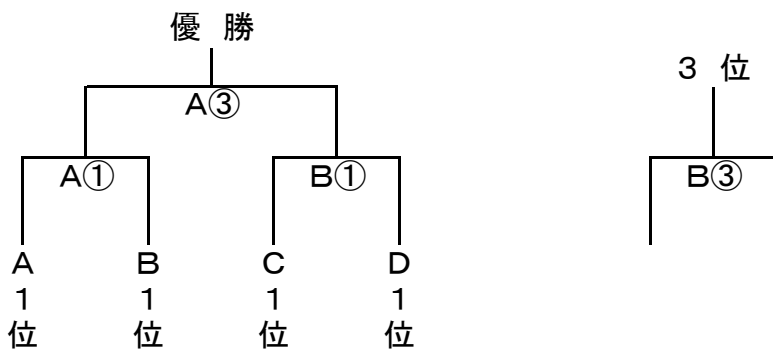

### 対戦・審判割当表

対戦時間	Aコート				Bコート			
	対戦	対戦	審判	審判	対戦	対戦	審判	審判
第1 9:00	高篠	尾田蒔	秩父一	横瀬	原谷	秩父南	花の木	秩父西
第2 9:50	秩父一	横瀬	吉田	長瀬	花の木	秩父西	原谷	秩父南
第3 10:40	吉田	長瀬	高篠	尾田蒔	原谷	影森	花の木	大田
第4 11:30	高篠	久那	秩父一	小鹿野	花の木	大田	原谷	影森
第5 12:20	秩父一	小鹿野	吉田	皆野	秩父南	影森	尾田蒔	久那
第6 13:10	吉田	皆野	高篠	久那	秩父西	大田	秩父南	影森
第7 14:00	横瀬	小鹿野	長瀬	皆野	尾田蒔	久那	秩父西	大田
第8 14:50	長瀬	皆野	横瀬	小鹿野				

決勝トーナメント出場決定戦	時間	対戦	審判
Bコート	15時40分	B1位 対 C1位	B3位 対 C3位

参加チーム 秩父一、花の木、秩父南、秩父西、影森、原谷、尾田蒔、大田、  
(15) 高篠、久那、吉田、皆野、長瀬、小鹿野、横瀬

シードチーム(市民大会) 1位 吉田、2位 花の木、3位 原谷、4位 高篠

春季大会（6年生以下）決勝トーナメント・4月22日・影森グランド

審判割当

	時間	対戦	審判
A②	11:00	A1位 : B・Cの勝者	4年A①のチーム
B②	11:00	D1位 : E1位	4年B①のチーム
A④	13:00	A②の勝者 : B②の勝者	4年A③のチーム
B④	13:00	A②の負者 : B②の負者	4年B③のチーム

順位 1位 2位 3位 4位

春季大会（4年生以下）決勝トーナメント・4月22日・影森グランド

審判割当

	時間	対戦	審判
A①	10:00	A1位 : B1位	6年A②のチーム
B①	10:00	C1位 : D1位	6年B②のチーム
A③	12:00	A①の勝者 : B①の勝者	6年A④のチーム
B③	12:00	A①の負者 : B①の負者	6年B④のチーム

順位 1位 2位 3位 4位