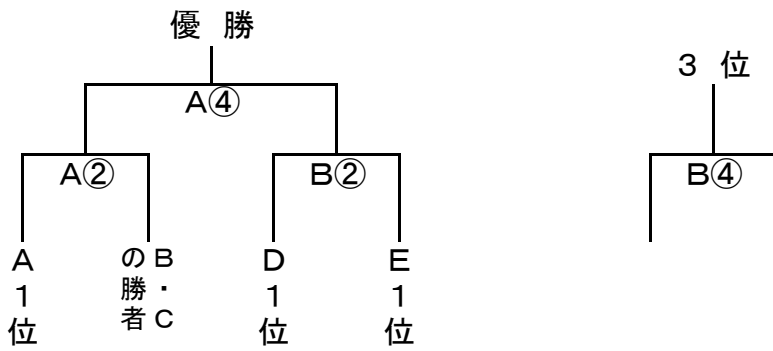

### 対戦・審判割当表

対戦時間	Aコート				Bコート			
	対戦	対戦	審判	審判	対戦	対戦	審判	審判
第1 9:00	高篠	尾田蒔	秩父一	横瀬	原谷	秩父南	花の木	秩父西
第2 9:50	秩父一	横瀬	吉田	長瀬	花の木	秩父西	原谷	秩父南
第3 10:40	吉田	長瀬	高篠	尾田蒔	原谷	影森	花の木	大田
第4 11:30	高篠	久那	秩父一	小鹿野	花の木	大田	原谷	影森
第5 12:20	秩父一	小鹿野	吉田	皆野	秩父南	影森	尾田蒔	久那
第6 13:10	吉田	皆野	高篠	久那	秩父西	大田	秩父南	影森
第7 14:00	横瀬	小鹿野	長瀬	皆野	尾田蒔	久那	秩父西	大田
第8 14:50	長瀬	皆野	横瀬	小鹿野				

決勝トーナメント出場決定戦	時間	対戦	審判
Bコート	15時40分	B1位 対 C1位	B3位 対 C3位

参加チーム 秩父一、花の木、秩父南、秩父西、影森、原谷、尾田蒔、大田、  
(15) 高篠、久那、吉田、皆野、長瀬、小鹿野、横瀬

シードチーム(市民大会) 1位 吉田、2位 花の木、3位 原谷、4位 高篠

春季大会（6年生以下）決勝トーナメント・4月22日・影森グランド

審判割当

	時間	対戦	審判
A②	11:00	A1位 : B・Cの勝者	4年A①のチーム
B②	11:00	D1位 : E1位	4年B①のチーム
A④	13:00	A②の勝者 : B②の勝者	4年A③のチーム
B④	13:00	A②の負者 : B②の負者	4年B③のチーム