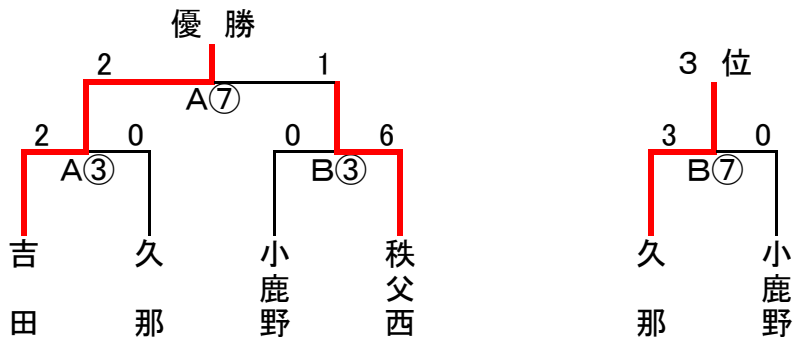

Cクラス（4年生決勝トーナメント、8月27日）影森芝グランド

対戦・審判割当表

	時間	対戦		審判	
A③	10:40	吉田	久那	秩父西	小鹿野
B③	10:40	小鹿野	秩父西	秩父南	吉田
A⑦	14:00	吉田	秩父西	小鹿野	秩父南
B⑦	14:00	久那	小鹿野	吉田	秩父西

順位 1位 吉田   2位 秩父西   3位 久那   4位 小鹿野