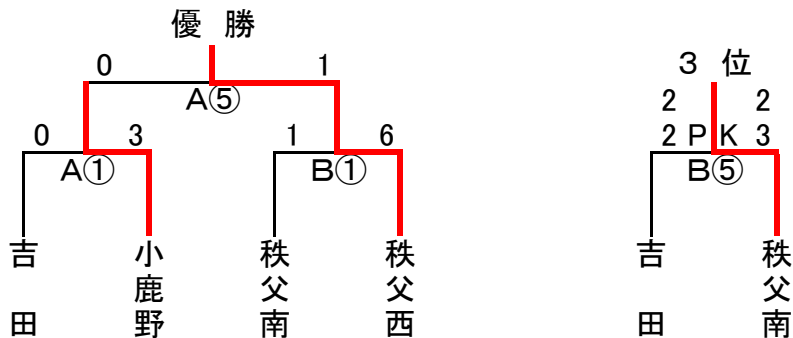

Dクラス（3年生決勝トーナメント 8月27日）影森芝グランド

対戦・審判割当表

	時間	対戦		審判	
A①	9:00	吉田	小鹿野	秩父西	久那
B①	9:00	秩父南	秩父西	小鹿野	吉田
A⑤	12:20	小鹿野	秩父西	吉田	久那
B⑤	12:20	吉田	秩父南	秩父西	小鹿野

順位 1位 秩父西   2位 小鹿野   3位 秩父南   4位 吉田