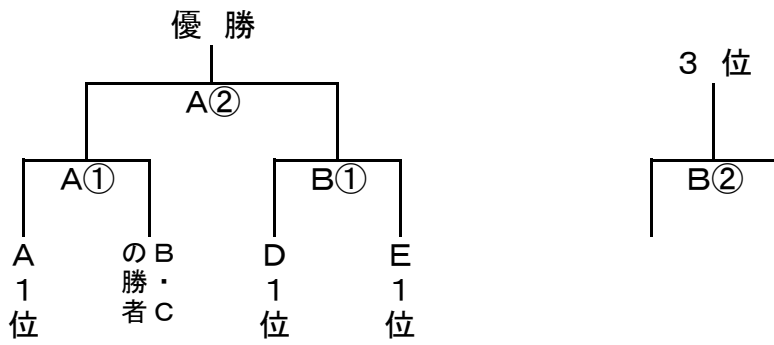

後援会長杯決勝トーナメント・2月16日・横瀬グランド

対戦・審判割当表

	時間	対戦	審判
A①	9:00	A1位 : B・Cの勝者	B①のチーム
B①	9:00	D1位 : E1位	A①のチーム
休憩 30分			
B②	10:20	A①の負者 : B①の負者	A②のチーム
A②	11:10	A①の勝者 : B①の勝者	B②のチーム

順位 1位

2位

3位

4位