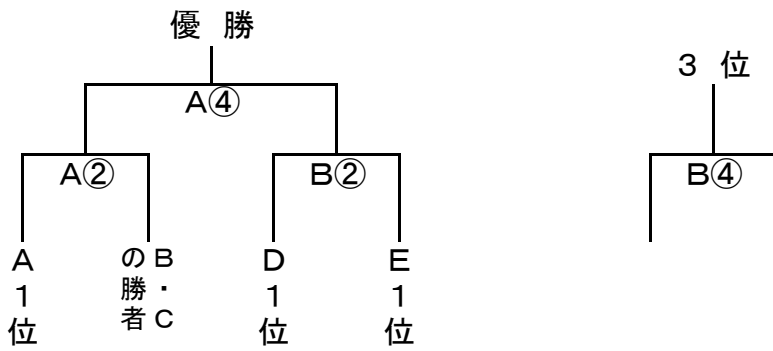

春季大会（6年生以下）決勝トーナメント・4月22日・影森グラウンド

審判割当

	時間	対戦	審判
A②	11:00	A1位 : B・Cの勝者	4年A①のチーム
B②	11:00	D1位 : E1位	4年B①のチーム
A④	13:00	A②の勝者 : B②の勝者	4年A③のチーム
B④	13:00	A②の負者 : B②の負者	4年B③のチーム

順位 1位 2位 3位 4位