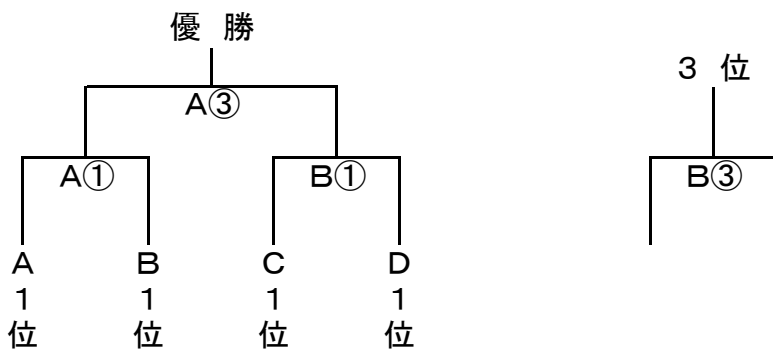

参加チーム 秩父一、花の木、秩父南、秩父西、影森、原谷、尾田蒔、大田、高篠、
 (13) 久那、吉田、小鹿野、横瀬、

シードチーム(市民大会) 1位 久那、2位 小鹿野、3位 影森、4位 秩父南

春季大会（6年生以下）決勝トーナメント・4月22日・影森グラウンド

審判割当

	時間	対戦	審判
A②	11:00	A1位 : B・Cの勝者	4年A①のチーム
B②	11:00	D1位 : E1位	4年B①のチーム
A④	13:00	A②の勝者 : B②の勝者	4年A③のチーム
B④	13:00	A②の負者 : B②の負者	4年B③のチーム

順位 1位 2位 3位 4位

春季大会（4年生以下）決勝トーナメント・4月22日・影森グラウンド

審判割当

	時間	対戦	審判
A①	10:00	A1位 : B1位	6年A②のチーム
B①	10:00	C1位 : D1位	6年B②のチーム
A③	12:00	A①の勝者 : B①の勝者	6年A④のチーム
B③	12:00	A①の負者 : B①の負者	6年B④のチーム

順位 1位 2位 3位 4位