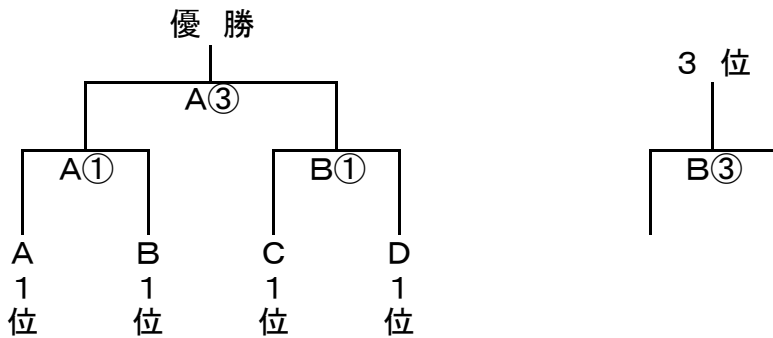

Bクラス（5年生決勝トーナメント、1月19日）影森グランド

対戦・審判割当表

	時間	対戦	審判
A①	9:00	A1位 B1位	6年A②のチーム
B①	9:00	C1位 D1位	6年B②のチーム
A③	11:00	A①の勝者 B①の勝者	6年A④のチーム
B③	11:00	A①の負者 B①の負者	6年B④のチーム

順位 1位

2位

3位

4位