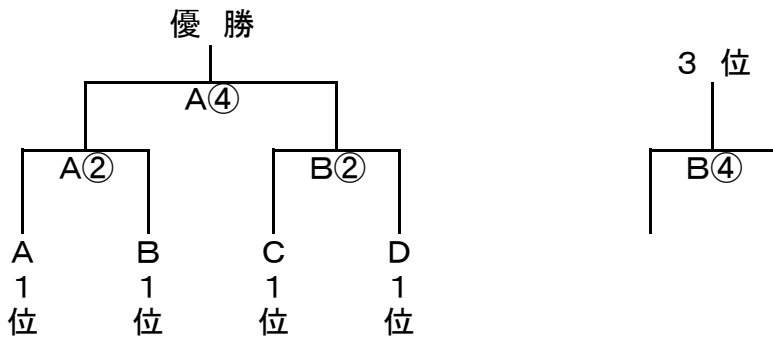

Aクラス（6年生決勝トーナメント、1月19日）影森グランド

対戦・審判割当表

	時間	対戦	審判
A②	10:00	A1位 B1位	5年A①のチーム
B②	10:00	C1位 D1位	5年B①のチーム
A④	12:00	A②の勝者 B②の勝者	5年A③のチーム
B④	12:00	A②の負者 B②の負者	5年B③のチーム

順位 1位

2位

3位

4位