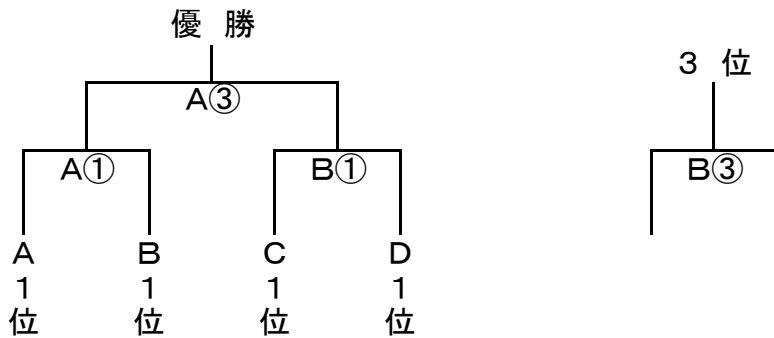

Dクラス（3年生決勝トーナメント、1月19日）影森グランド

対戦・審判割当表

	時間	対戦	審判
A①	9:00	A1位 B1位	4年A②のチーム
B①	9:00	C1位 D1位	4年B②のチーム
A③	11:00	A①の勝者 B①の勝者	4年A④のチーム
B③	11:00	A①の負者 B①の負者	4年B④のチーム

順位 1位

2位

3位

4位