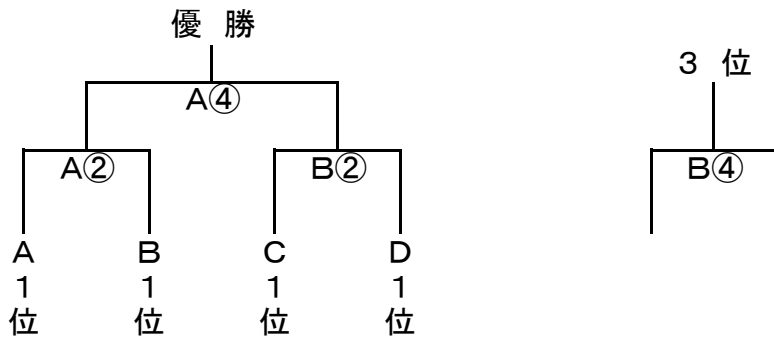

Cクラス（4年生決勝トーナメント、1月19日）影森グランド

対戦・審判割当表

	時間	対戦	審判
A②	10:00	A1位 B1位	3年A①のチーム
B②	10:00	C1位 D1位	3年B①のチーム
A④	12:00	A②の勝者 B②の勝者	3年A③のチーム
B④	12:00	A②の負者 B②の負者	3年B③のチーム

順位 1位

2位

3位

4位